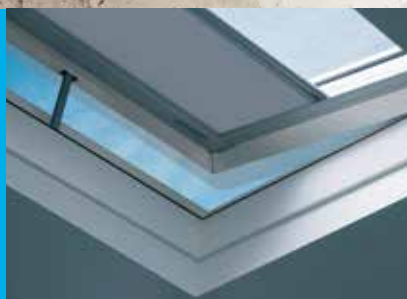

Παράθυρα Ταράτσας

Ζώντας στο φως!

Τα οφέλη από τον φυσικό φωτισμό των κτιρίων είναι αδιαμφισβήτητα. Συμβαίνει όμως πολλές φορές σε κτίρια με επίπεδη στέγη (ταράτσα) να μην μπορούν να τοποθετηθούν κάθετα παράθυρα σε όλους τους χώρους.

Η ιδανική λύση σε αυτές τις περιπτώσεις είναι η εγκατάσταση ειδικά σχεδιασμένων παραθύρων ταράτσας.

Ενεργειακά αποδοτικός σχεδιασμός

Εξαιρετική απόδοση θερμομόνωσης – $U_w = 0,64 \text{ W} / \text{m}^2\text{K}$, κάνει το παράθυρο κατάλληλο για χρήση σε παθητικά κτίρια.

Ευέλικτη δομή. Το παράθυρο μπορεί να κατασκευαστεί σε οποιοδήποτε μέγεθος (στην περιοχή 60×60 – 120×220cm).

Εξαιρετική φωτεινότητα. Ο σχεδιασμός του παραθύρου παρέχει έως και 16% μεγαλύτερη επιφάνεια με γυαλί σε σύγκριση με λύσεις που προσφέρονται από άλλους κατασκευαστές.

Για τη σωστή επιλογή διαστάσεων / τρόπο τοποθέτησης συμβουλευτείτε τα **τεχνικά εγχειρίδια FAKRO**.